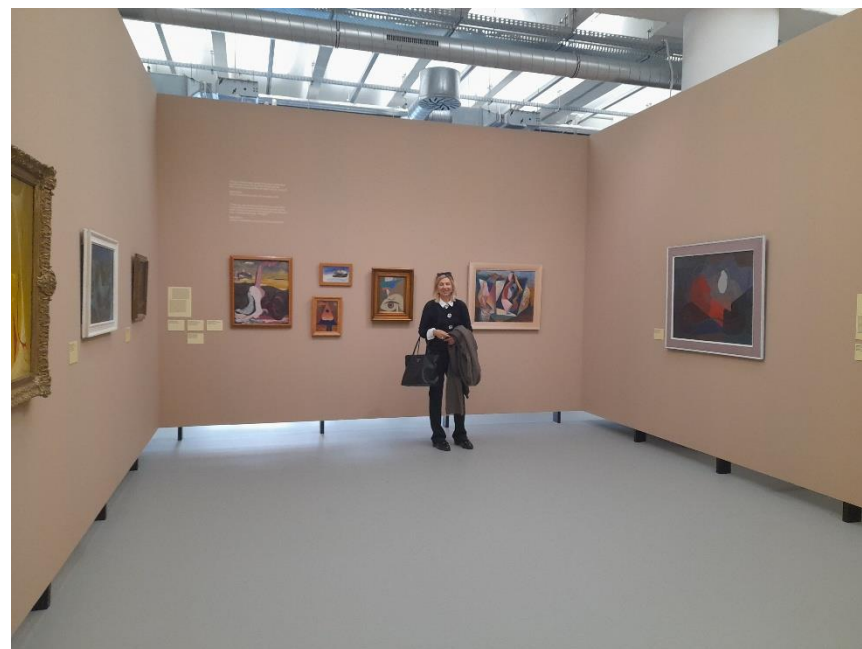

Zriaďovateľ:

ERASMUS +

- prezentácia knihy *Než zmizím* Magdy Vášáryovej a Petra Šabatu v rámci festivalu prehliadky slovenskej tvorby Literárni jaro 2026

Zriaďovateľ:

ERASMUS +

Beseda s lektorkou Tréningu pamäti – výmena skúseností
formy tréningu